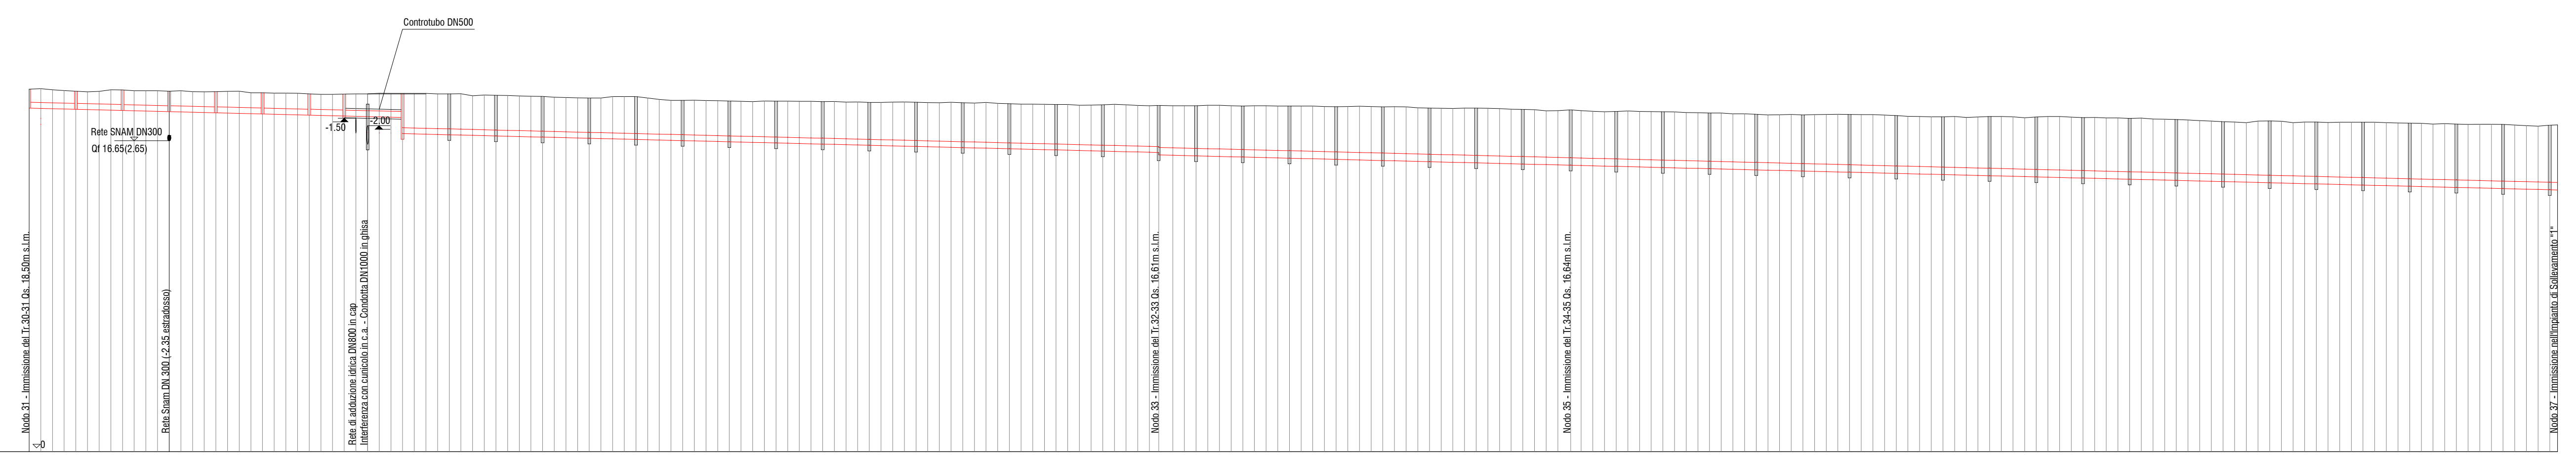

SPECO	PVC De 315		PEAD De 400	
	L=104.800 I=1.000000 Dn=1.510		L=120.800 I=1.000000 Dn=1.875	
ELEMENTI DELLE LIVELLETTA L=[m] I=[m/m] DY=[m]				
Qnp [l/s]	2.19		5.09	13.06
Qmn [l/s]	0.73		1.70	4.35
Vip [m/s]	0.58		0.71	0.91
Vim [m/s]	0.43		0.53	0.68
GRmax [%]	11.27		12.29	19.48

LEGENDA
COLLETTORE ZONA PASSANTI
Tratto 31 - 37

- Tratto di progetto
- Pozzetto in cav